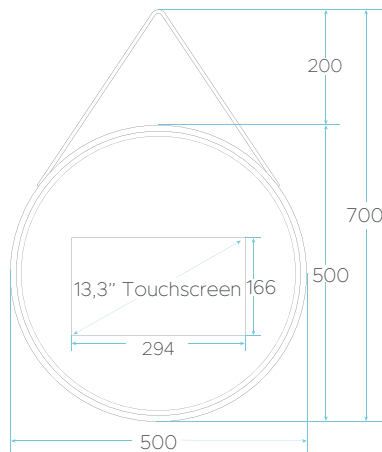

Der manuelle Schalter ermöglicht jederzeit eine einfache Steuerung.

STANDARDMODELLE

CPU		RAM	
Modell	Rockchip RK3288	Kapazität	2G DDR3
Zahl der Kerne	8	ROM	
Chip-Architektur	Cortex A17	Kapazität	16GB Emmc
Frequenz	1.8 GHZ	OS	
GPU		Version	8.1.0
Modell	Mali-T764	Sprache	Mehrsprachig
Kernanzahl	4	TP	
Frequenz	700MHZ	Modell	10 point capacitive touch screen
OpenCL1.1	DX9-3	Material	G+G
Video Beschleunigung	Unterstützung	Kamera	
3D-Beschleunigung	Unterstützung	Front	800W
Medien		Lautsprecher	
Video Format	H.265, H.264-HP/MP/BP, MPEG 1/2/4,HEVC, H.263 D1/HP	Integriert	2 x 3W/4Ω
Medien Format	WAV, MP3, MP2, AAC, APE, ADPCM, FLAC	Spracherkennung	
Bild Format	BMP, JPEG, GIF, PNG	Integriert	Unterstützt
LCD		Bewegungsmelder	
Modell	IPS	Integriert	Unterstützt
Bildschirmgröße	13,3"	LED	
Farbe	16,7M	Integriert	Dimmbares kaltes und warmes Weiß
Helligkeit	500cd/m ²		
Auflösung	1920 x 1080		

Smart Mirror Touchscreen 13,3" / 34cm

VERBINDUNG

Wireless LAN

Modell	IEEE 802.11a/b/g/n dual-band
Verschlüsselungsmodus	WEP, WPA, WPA2
Drahtlose Projektion	Unterstützung

Bluetooth

Version	V4.0
Integriert	Unterstützung

DESIGN

Spiegel	Verschwindender (magischer) Spiegel
Gehäuse	Metall, Aluminium
Rahmen	Holzoptik
Größe	Ø 500mm
Schlüssellochmontage	Ja
VESA Mount	N/A

BETRIEBSBEDINGUNGEN

AC Input	DC12V, 5A
Operating Voltage	<30W
Standby Voltage	<0,5W
Waterproof Rating	IP65
Storage Temperature	-10°C ~ 60°C
Working Temperature	0°C ~ 40°C