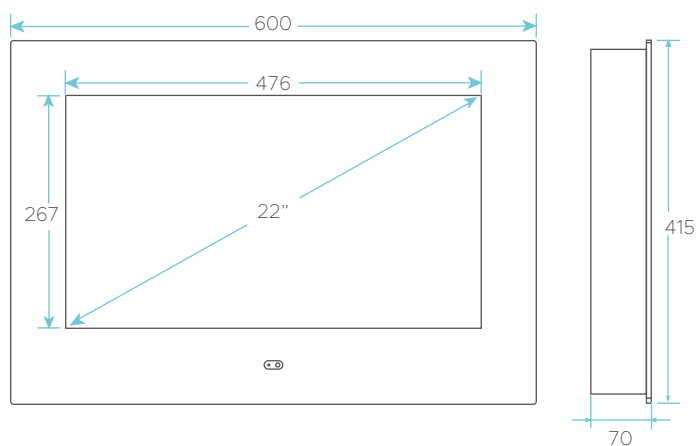

Einheit: mm

FERNSEHEN

Satelliten Fernsehen	DVB-S2
Kabelnetz	DVB-C
Antenne TV	DVB-T2
Gemeinsame Schnittstelle	Integrierter CI+-Slot

INTERNET

Externe STB	Über HDMI

ANZEIGE

Bildschirmgröße	22"
Betriebsspannung	12 Volt DC
Auflösung	Full HD
Seitenverhältnis	16:9
TV-Anzeige	LED

SPEZIFIKATIONEN

IP-Bewertung	IP65
Interner Vibrationslautsprecher	3 Watts, 8 Ohm
Energieeffizienz	G
Passive Belüftung	Yes
Kompatibel mit VESA-Halterung	20 x 20cm / 7,9" x 7,9"

MASSE

TV-Breite	60cm / 23,6"
TV-Höhe	41,5cm / 16,3"
Breite des Wandkastens	58cm / 22,8"
Höhe des Wandkastens	39,5cm / 15,6"
Tiefe des Mauerkastens	7cm / 2,8"
Nettogewicht	13,5KG

LIEFERUMFANG

- Fernsehgerät
- Wanddose & Befestigungsschrauben
- Wasserdichte Fernbedienung
- Energieversorgung
- IR-Repeater
- Saugnapfwerkzeug
- Handbuch