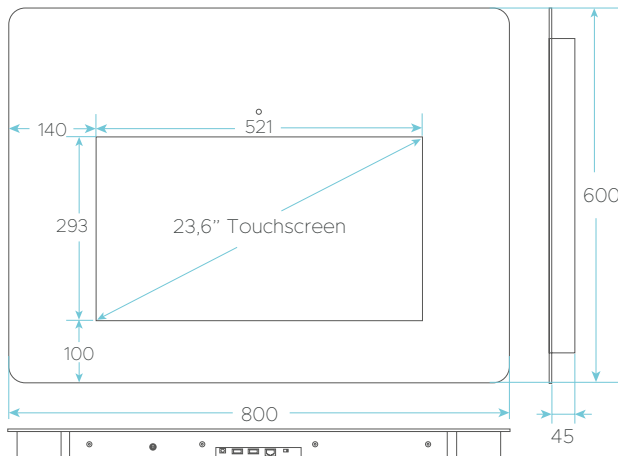

| | |
|-----------------|----------------------|
| Modell | IPS |
| Bildschirmgröße | 23,6" |
| Farbe | 16,7M |
| Helligkeit | 700cd/m ² |
| Auflösung | 1920 x 1080 |

RAM

| | |
|-----------|---------|
| Kapazität | 2G DDR3 |
|-----------|---------|

VAE
 ✉ mena.sales@mues-tec.com

Smart Mirror Touchscreen 23,6" / 60cm

VERBINDUNG

Wireless LAN

| | |
|-----------------------|------------------------------|
| Modell | IEEE 802.11a/b/g/n dual-band |
| Verschlüsselungsmodus | WEP, WPA, WPA2 |
| Drahtlose Projektion | Unterstützung |