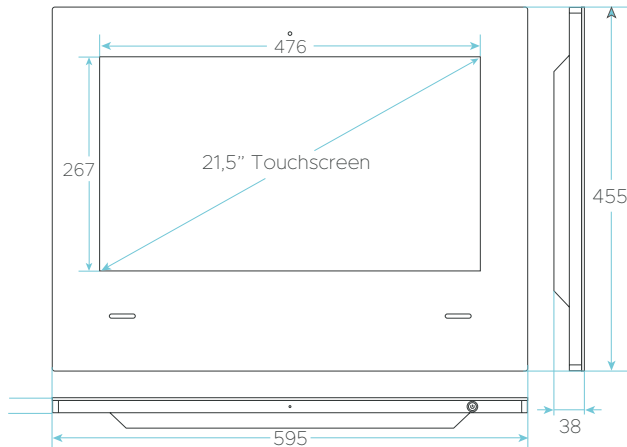

Smart Mirror Touchscreen 21,5" / 54cm

VERBINDUNG

Wireless LAN

Modell	IEEE 802.11a/b/g/n dual-band
Verschlüsselungsmodus	WEP, WPA, WPA2
Drahtlose Projektion	Unterstützung

Bluetooth

Version	V4.0
Integriert	Unterstützung

DESIGN

Spiegel	Verschwindender (magischer) Spiegel
Gehäuse	Metall, Aluminium
Größe (H x B x T)	455 x 595 x 38mm
Schlüssellochmontage	Ja
VESA Befestigung	100 x 100mm

BETRIEBSBEDINGUNGEN

AC-Eingang	12 Volt DC
Betriebsspannung	<30W
Standby-Spannung	<0,5W
Wasserdichte Bewertung	IP65
Lagertemperatur	-10°C ~ 60°C
Arbeitstemperatur	0°C ~ 40°C