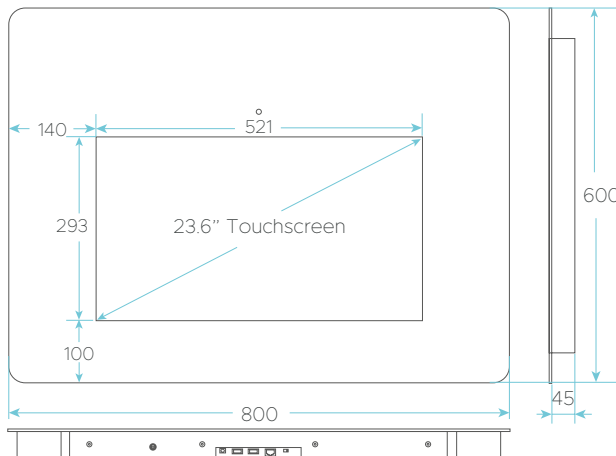

## Smart Mirror Touchscreen 23.6" / 60cm