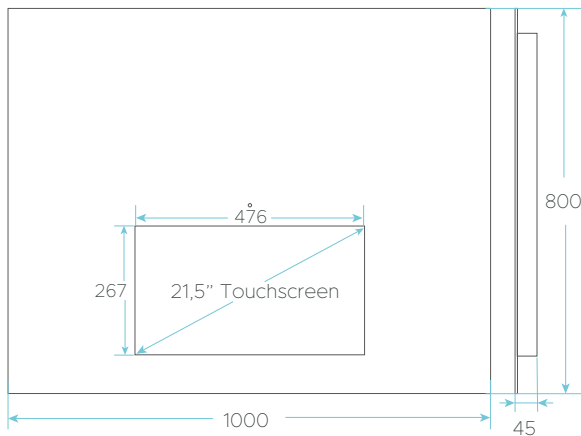

Smart Mirror Touchscreen 21,5" / 54cm

VERBINDUNG

Wireless LAN

Modell	IEEE 802.11a/b/g/n dual-band
Verschlüsselungsmodus	WEP, WPA, WPA2
Drahtlose Projektion	Unterstützung

Bluetooth

Version	V4.0
Integriert	Unterstützung

DESIGN

Spiegel	Verswindender (magischer) Spiegel
Gehäuse	Metall, Aluminium
Größe (H x B x T)	1000 x 800 x 45mm
Schlüssellochmontage	Ja
VESA Befestigung	N/A

BETRIEBSBEDINGUNGEN

AC-Eingang	12 Volt DC
Betriebsspannung	<35W
Standby-Spannung	<0.5W
Wasserdichte Bewertung	IP65
Lagertemperatur	-10°C ~ 60°C
Arbeitstemperatur	0°C ~ 40°C