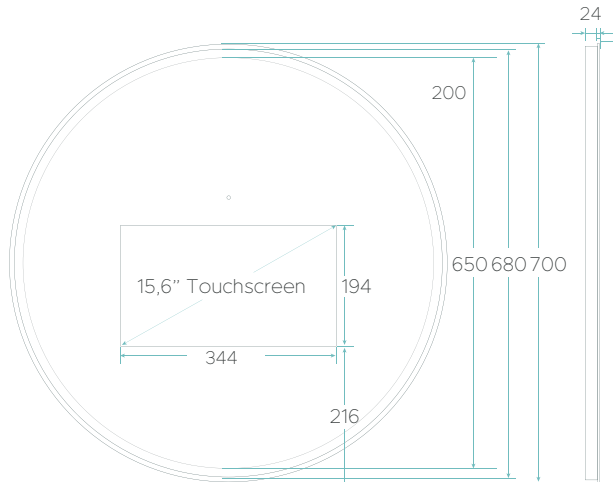

## Smart Mirror Touchscreen 15,6" / 39,6cm

### DESIGN

Spiegel	Verswindender (magischer) Spiegel
Gehäuse	Metall, Aluminium
Größe (H x B x T)	Ø 700mm
Schlüssellochmontage	Ja
VESA Befestigung	N/A